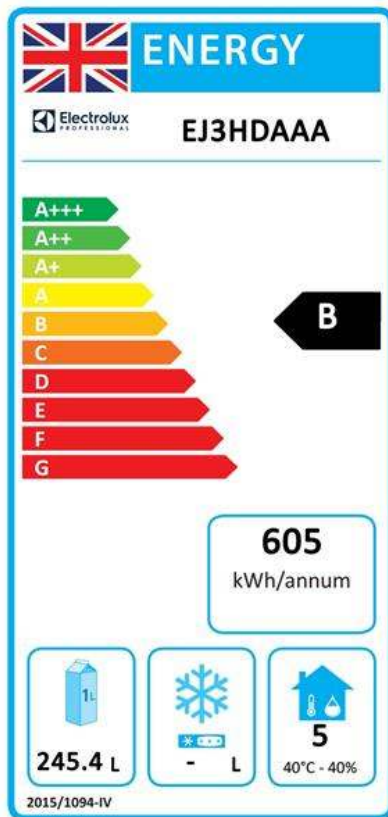

Electrolux
PROFESSIONAL

Digital kylbänk
Kylbänk. Ecostore HP 3 dörrar. -2+10°C.
Inbyggd kompressor. 440L. Kylenhet till höger.
R290

EU's obligatoriska energimärkning fr.o.m 1 Juli 2016

Den europeiska energimärkningen för professionella kylskåp och frysskåp baseras på krav som fastställer minimikrav för energiprestanda för professionella kylskåp som säljs inom EU. Dessa krav är utformade för att driva energieffektivitet och ett miljövänligt tillvägagångssätt hos professionella brukare. Energimärkningen för professionella kyl-/frysskåp och kyl-/frysbankar som säljs över hela Europa är obligatorisk.

Viktigt: alla produkter som förbrukar energi över miniminivån får ej säljas inom EU fr.o.m. den 1 juli 2016.

Företaget förbehåller sig rätten att göra ändringar i de produkter utan föregående meddelande.