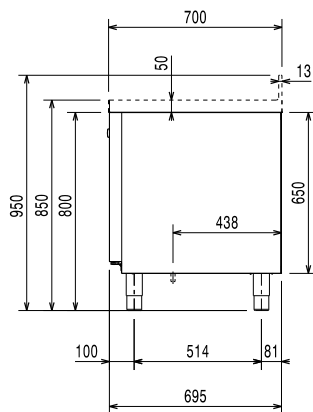

Front

Sida

EI = Elektrisk anslutning

Topp

Elektricitet

Spänning:	710415 (EJ3HDAAA)	220-240 V/1 ph/50 Hz
Effekt, max:		0.22 kW

Viktig information

Bruttokapacitet		
Nettovolym:		245.4 liter
Antal dörrar:		
Yttermått, bredd		1699 mm
Yttermått, djup		700 mm
Yttermått, höjd		850 mm
Inre dimensioner (bredd):		1252 mm
Inre dimensioner (djup):		560 mm
Inre dimensioner (höjd):		510 mm
Nettovikt:		114 kg
Fraktvolym:		1.44 m ³
Djup med dörrar öppna:		1310 mm