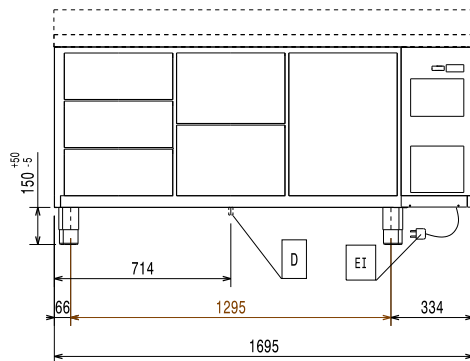

Front

Sida

EI = Elektrisk anslutning

Topp

Elektricitet

Spänning:	710415 (EJ3HDAAA)	220-240 V/1 ph/50 Hz
Effekt, max:		0.22 kW

Viktig information

Bruttokapacitet		
Nettovolym:		245.4 liter
Antal dörrar:		
Yttermått, bredd		1699 mm
Yttermått, djup		700 mm
Yttermått, höjd		850 mm
Inre dimensioner (bredd):		1252 mm
Inre dimensioner (djup):		560 mm
Inre dimensioner (höjd):		510 mm
Nettovikt:		114 kg
Fraktvolym:		1.44 m ³
Djup med dörrar öppna:		1310 mm