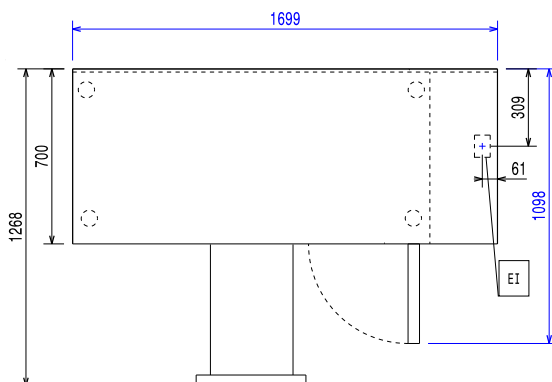

Front

Sida

EI = Elektrisk anslutning

Topp

Elektricitet

Spänning:	710415 (EJ3HDAAA)	220-240 V/1 ph/50 Hz
Effekt, max:		0.22 kW

Viktig information

Bruttokapacitet		
Nettovolym:		245.4 liter
Antal dörrar:		
Yttermått, bredd		1699 mm
Yttermått, djup		700 mm
Yttermått, höjd		850 mm
Inre dimensioner (bredd):		1252 mm
Inre dimensioner (djup):		560 mm
Inre dimensioner (höjd):		510 mm
Nettovikt:		114 kg
Fraktvolym:		1.44 m ³
Djup med dörrar öppna:		1310 mm