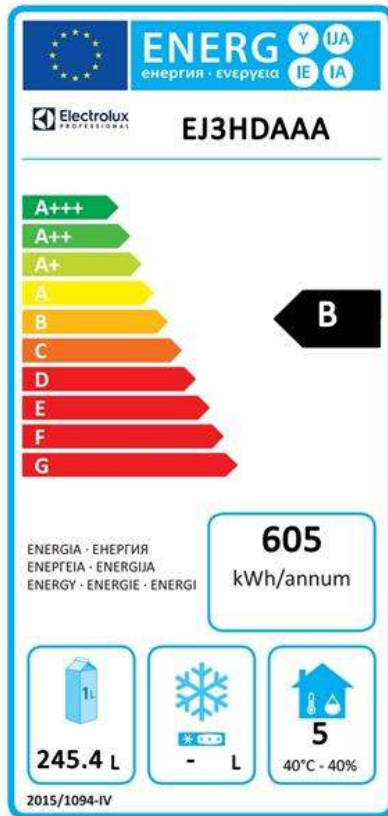

Electrolux
PROFESSIONAL

Digital kylbänk
Kylbänk. Ecostore HP 3 dörrar. -2+10°C.
Inbyggd kompressor. 440L. Kylenhet till höger.
R290

EU's obligatoriska energimärkning fr.o.m 1 Juli 2016

Den europeiska energimärkningen för professionella kylskåp och frysskåp baseras på krav som fastställer minimikrav för energiprestanda för professionella kylskåp som säljs inom EU. Dessa krav är utformade för att driva energieffektivitet och ett miljövänligt tillvägagångssätt hos professionella brukare. Energimärkningen för professionella kyl-/frysskåp och kyl-/frysbankar som säljs över hela Europa är obligatorisk.

Viktigt: alla produkter som förbrukar energi över miniminivån får ej säljas inom EU fr.o.m. den 1 juli 2016.

Företaget förbehåller sig rätten att göra ändringar i de produkter utan föregående meddelande.